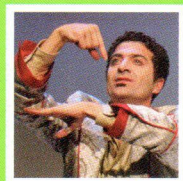

De Verliefde Wolk

Sevdali Bulut

naar teksten van Nâzim Hikmet

EEN FAMILIEVOORSTELLING
IN NEDERLANDSE GEBARENTAAL EN GESPROKEN NEDERLANDS